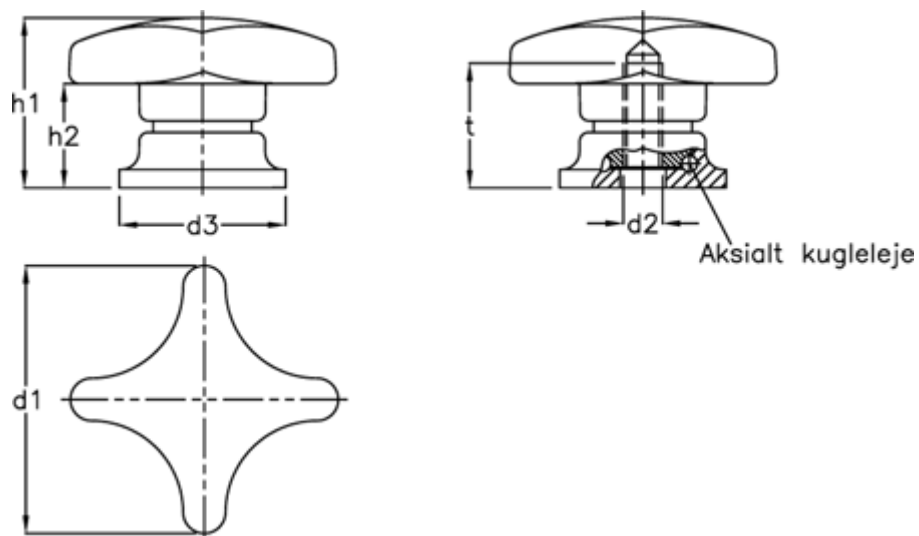

Article number: 20547466

Description: Star knob GN 6335.9-50-M8

## Measures

d1	= 50
d2	= M8
d4	= 25
h1	= 34
h2	= 22.5
t min	= 15.0